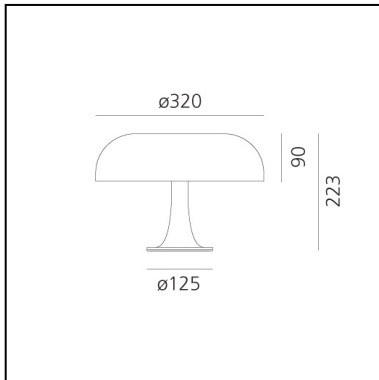

Nessino Red Special Edition

Giancarlo Mattioli
Gruppo Architetti Urbanisti
Città Nuova

IP20   **EAC**  **CE** 

LUMINARIA

- Potencia (W): **20W**
- Tensión de alimentación: **220V-240V**

ESPECIFICACIONES

Nessino es un icono del diseño italiano de los años sesenta, una década de conquista de la modernidad en la que el diseño reinterpreta el paisaje doméstico a través de las primeras aplicaciones de materiales plásticos. Innovadora y democrática, su forma expresiva inspirada en la naturaleza interpreta y desafía la tecnología de producción industrial.

CARACTERÍSTICAS

- Código de Producto: **0039080A**
- Color: **Red**
- Instalación: **Sobremesa**
- Material: **Cuerpo y difusor de tecnopolímero**
- Serie: **Design Collection**
- Entorno de uso: **Interior**
- Emisión: **Difusa Y Directa, directa**
- diseño: **Giancarlo Mattioli, Gruppo Architetti Urbanisti Città Nuova**

DIMENSIONES

- Altura: **223 mm**
- Diámetro: **320 mm**
- Diámetro base: **125 mm**
- Resistencia al impacto: **N/D**
- Prueba calorífica: **850°C**

FUENTES DE LUZ NON INCLUIDAS

- Categoría: **LED RETROFIT**
- Numero: **4**
- Potencia (W): **2W**
- Soporte: **E14**