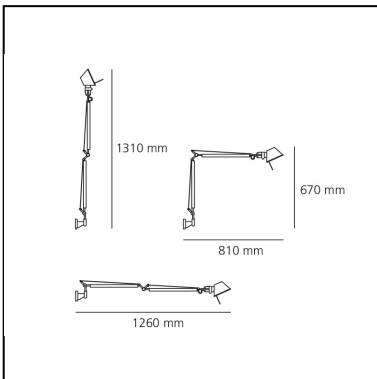

Tolomeo Wall - Aluminium - Body Lamp

Michele De Lucchi
Giancarlo Fassina

LUMINARIA

- Potencia (W): **10,5W**
- Tensión de alimentación: **220V-240V**
- Flujo Luminoso (lm): **615lm**
- Efficiency: **58%**
- Efficacy: **61.49lm/W**
- CRI: **80**

Notas

Possibility to mount LED source on E27 Socket. Complete lamp consists of body lamp + accessories

ESPECIFICACIONES

Estructura de brazos móviles, de aluminio pulido; difusor de aluminio anodizado mate o brillante; articulaciones y soporte de pared, de aluminio brillante. Sistema de compensación dinámica de resortes. El código se refiere sólo al cuerpo de la lámpara.

DIMENSIONES

- Longitud: **cm 81**
- Altura: **cm 67**
- Extensión máxima en altura: **cm 131**
- Extensión máxima a lo ancho: **cm 126**

FUENTES DE LUZ NON INCLUIDAS

- Categoría: **LED RETROFIT**
- Numero: **1**
- Potencia (W): **8W**
- Soporte: **E27**