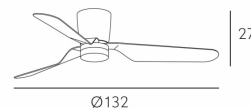

[Ver online](#)

LUZ

Color de la luz		Blanco Cálido, Frío y Natural
Lúmenes Lm		2350
Potencia		18 W
Proyección de la luz		Luz difusa general
Temperatura luz °K		3000-4000-6000
Tipo de iluminación		Tecnología LED integrada
Color de luz regulable		Color de luz seleccionable en 3 posiciones

DIMENSIONES

Dimensiones (alto x ancho x fondo)	27x132x132 cm
Peso Neto	4445 g
Peso Bruto	5700 g
Medidas embalaje	64x27x28 cm
Diámetro	Grande: A partir 132cm

INFORMACIÓN TÉCNICA

Voltaje		220-240 V
Vida promedio del módulo LED (en horas)		30000