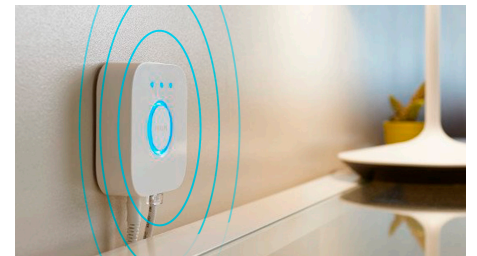

Disfruta de todas las características de la iluminación inteligente con Hue Bridge

Añade un Hue Bridge (se vende por separado) a tus luces inteligentes para disfrutar de todas las características de Philips Hue. Con un Hue Bridge, puedes añadir hasta 50 luces inteligentes para controlarlas en tu hogar. Crea rutinas para automatizar toda la configuración de iluminación de tu hogar inteligente. Controla las luces mientras estás fuera de casa o añade accesorios tales como sensores de movimiento e interruptores inteligentes.