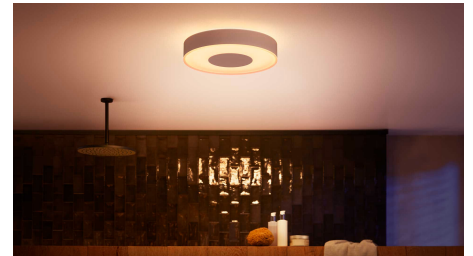

Luces inteligentes estancas al agua para cuartos de baño (IP44)

La serie Philips Hue Xamento de luces inteligentes para cuartos de baño se ha sometido a pruebas rigurosas para garantizar su estanqueidad, por lo que son ideales para entornos húmedos. Todas las luces Adore Bathroom cumplen con las normas IP44.